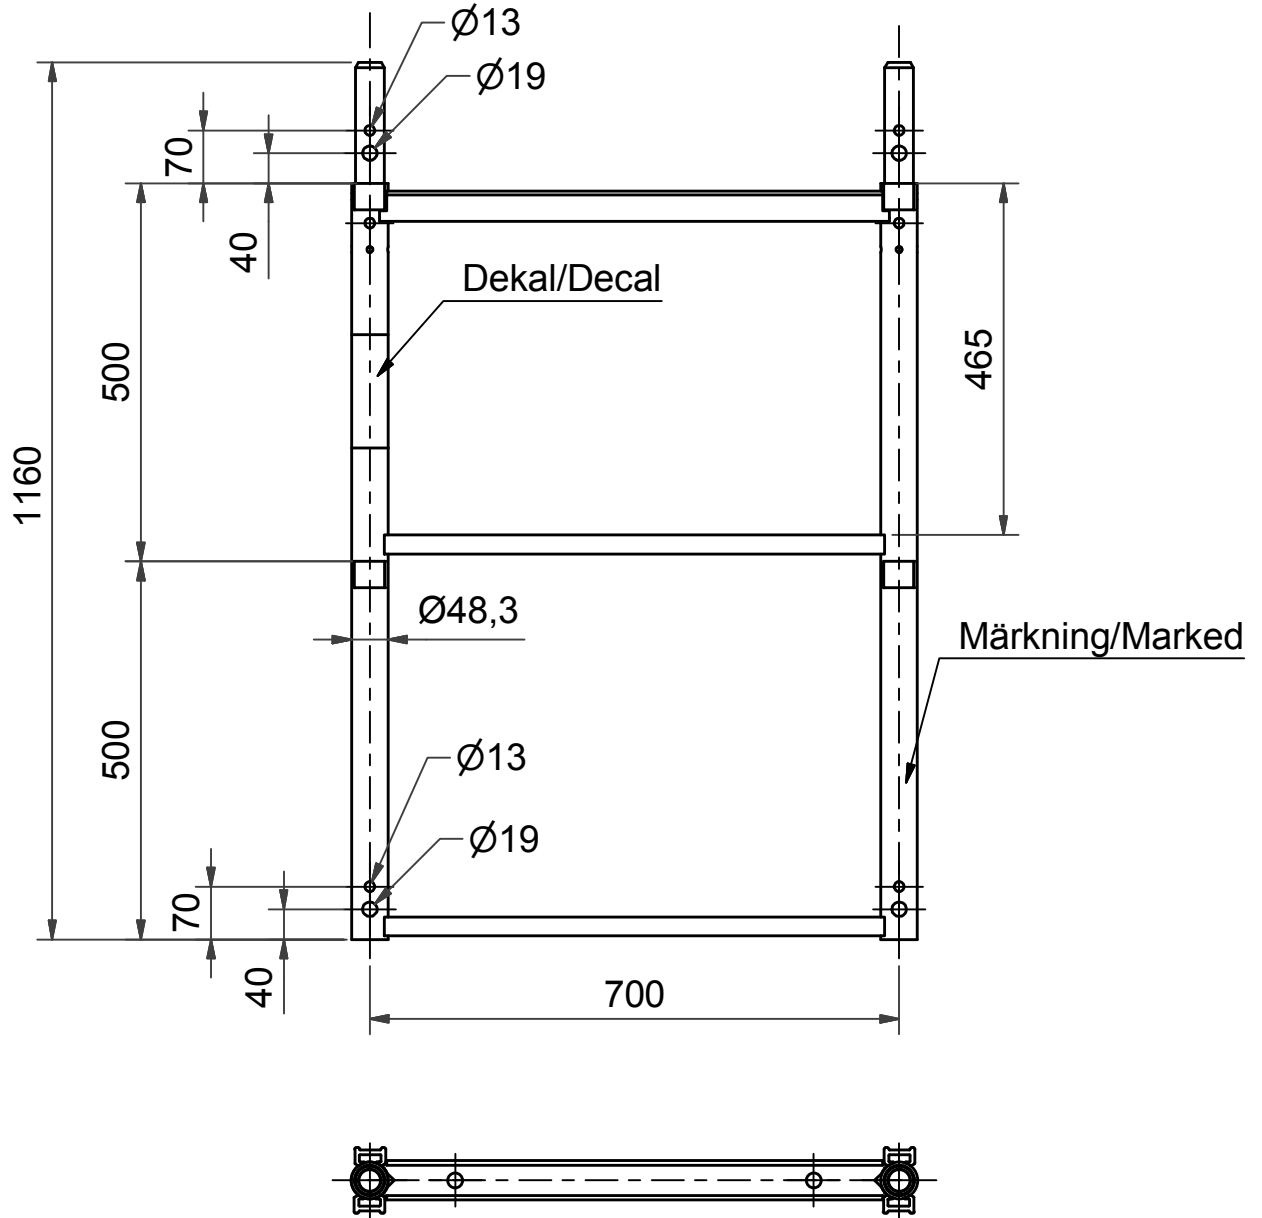

Ram RA 1000 AL  
Frame RA 1000 AL

T-4731101

2015-11-10

Benämning / Kod Component / Code	Art. nr. Art. No.	Vikt Weight
Ram RA 1000 AL Frame RA 1000 AL	4731101	

HAKI AB S-289 72 Sibbhult, Sweden. Tel. +46 44 494 00, www.HAKI.com