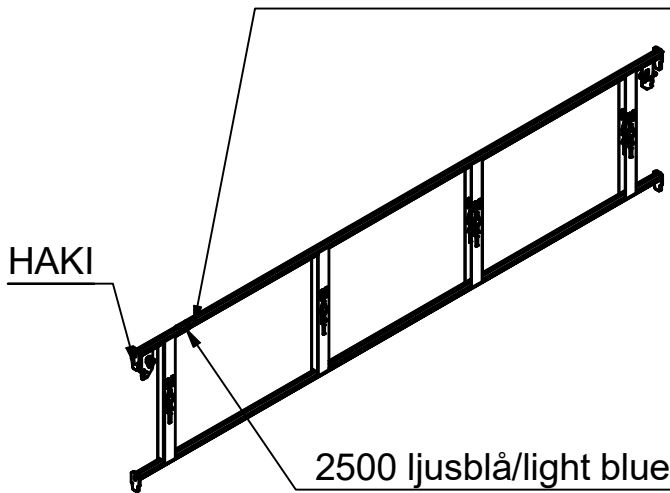

Skyddsräcksram GFL 2500 Fzv
Guardrail frame GFL 2500 G

T-7052254

2015-11-10

Märkes enl. I6900014
 Marked acc. to I6900014

Låsfjäder/
 Spring lock catch
 6130000

| Benämning / Kod Component / Code | Art. nr. Art. No. | Vikt Weight |
|---|----------------------|----------------|
| Skyddsräcksram GFL 2500 Fzv Guardrail frame GFL 2500 G | 7052254 | 9,2 kg |