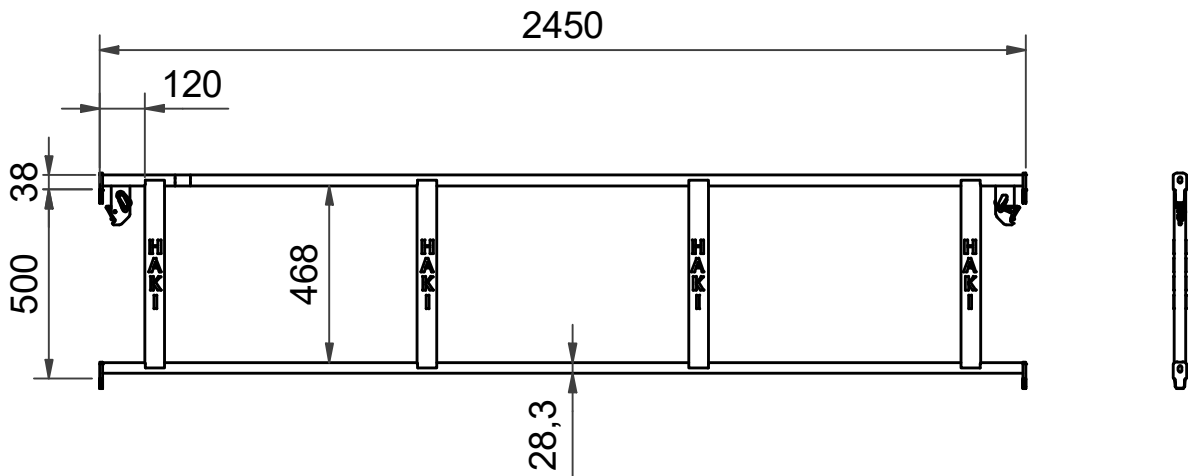

Skyddsräcksram GFL 2500 Fzv
Guardrail frame GFL 2500 G

T-7052254

2015-11-10

Märkes enl. I6900014
 Marked acc. to I6900014

Låsfjäder/
 Spring lock catch
 6130000

| Benämning / Kod Component / Code | Art. nr. Art. No. | Vikt Weight |
|---|----------------------|----------------|
| Skyddsräcksram GFL 2500 Fzv Guardrail frame GFL 2500 G | 7052254 | 9,2 kg |