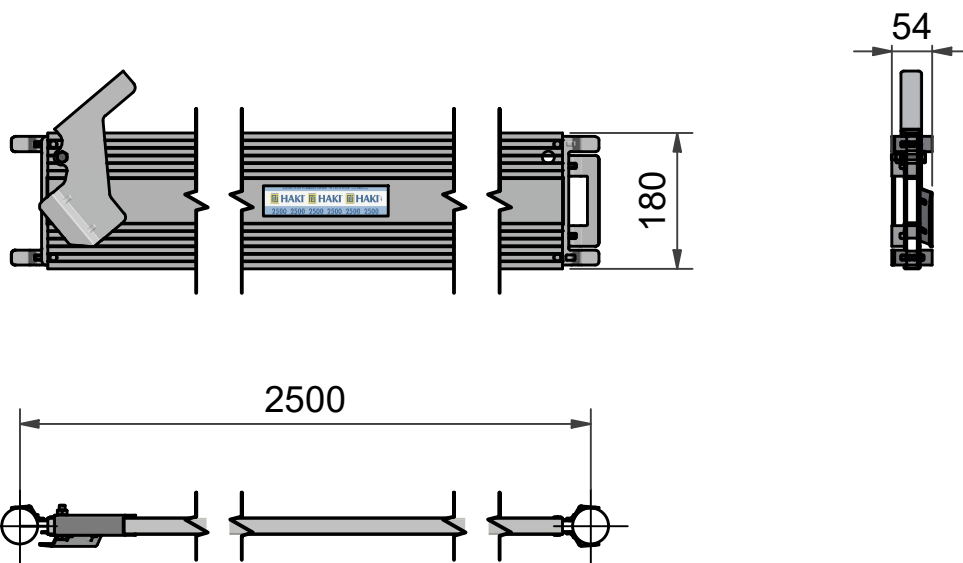

**HAKI Universal**  
**Fotlist 2500 AL**  
**Toe board 2500 AL**

T-4161251  
 2017-02-20

Art nr.	L (mm)	Vikt/weight (kg)
4161031	300	0,65
4161051	564	1,03
4161071	700	1,27
4161077	770	1,40
4161101	1010	1,82
4161105	1050	1,91
4161121	1250	2,18
4161150	1525	2,75
4161151	1550	2,82
4161161	1655	2,91
4161173	1730	3,15
4161181	1800	3,28
4161191	1964	3,46
4161201	2050	3,64
4161211	2134	3,84
4161221	2210	3,98
4161231	2357	4,24
4161251	2500	4,55
4161255	2550	4,64
4161301	3050	5,47

Benämning / Kod Component / Code	Art. nr. Art. No.	Vikt Weight
Fotlist 2500 AL Toe board 2500 AL	4161251	4,5 kg