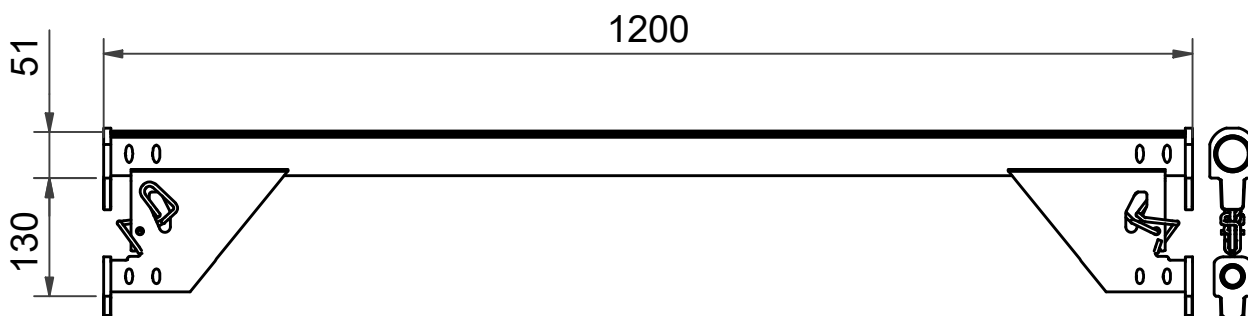

Enrörsbalk ERB 1250 AL
Single tube beam ERB 1250 AL

T-4022121

2015-11-10

Låsfjäder/
Spring lock catch
6130000

Benämning / Kod Component / Code	Art. nr. Art. No.	Vikt Weight
Enrörsbalk ERB 1250 AL Single tube beam ERB 1250 AL	4022121	3,6 kg