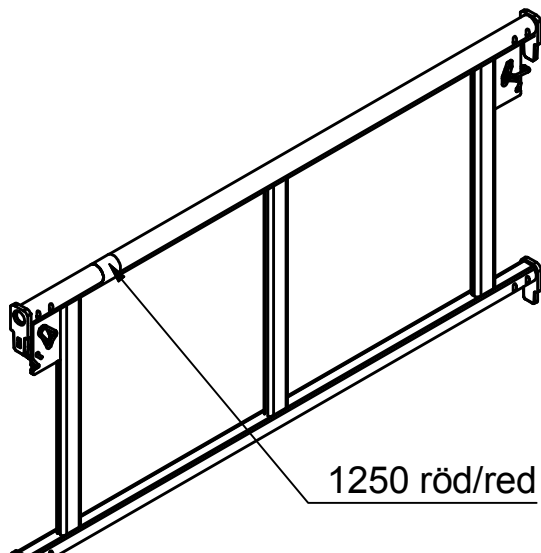

Skyddsräcksram SKRD 1250 AL
Guardrail frame SKRD 1250 AL

T-4052121

2015-11-10

Fjäderlås
Spring locking catch
Art. nr. 6130000

Benämning / Kod Component / Code	Art. nr. Art. No.	Vikt Weight
Skyddsräcksram SKRD 1250 AL Guardrail frame SKRD 1250 AL	4052121	4,8 kg