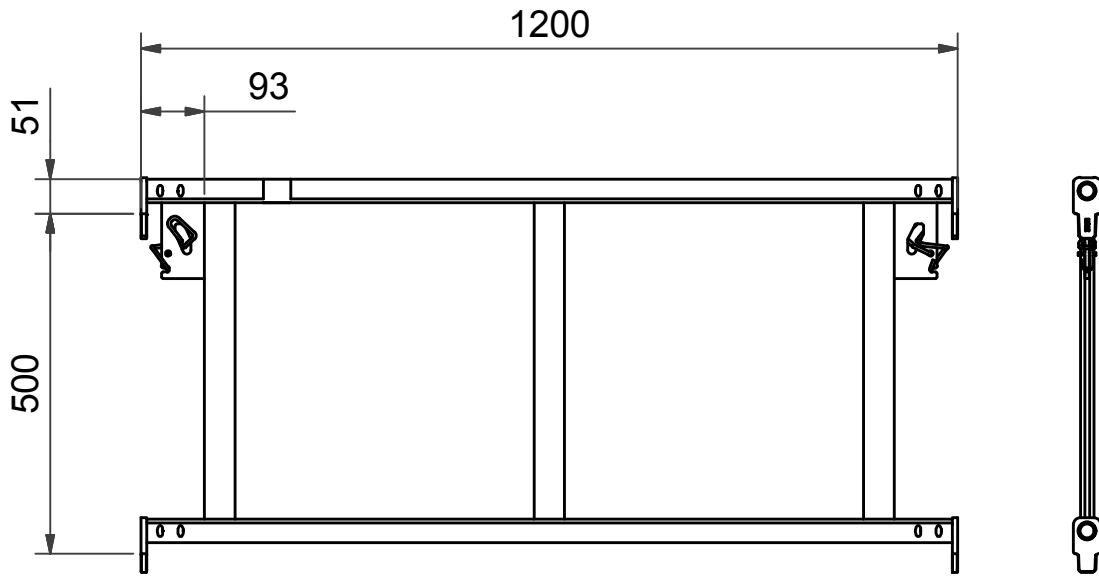

Skyddsräcksram SKRD 1250 AL
Guardrail frame SKRD 1250 AL

T-4052121

2015-11-10

Fjäderlås
Spring locking catch
Art. nr. 6130000

Benämning / Kod Component / Code	Art. nr. Art. No.	Vikt Weight
Skyddsräcksram SKRD 1250 AL Guardrail frame SKRD 1250 AL	4052121	4,8 kg