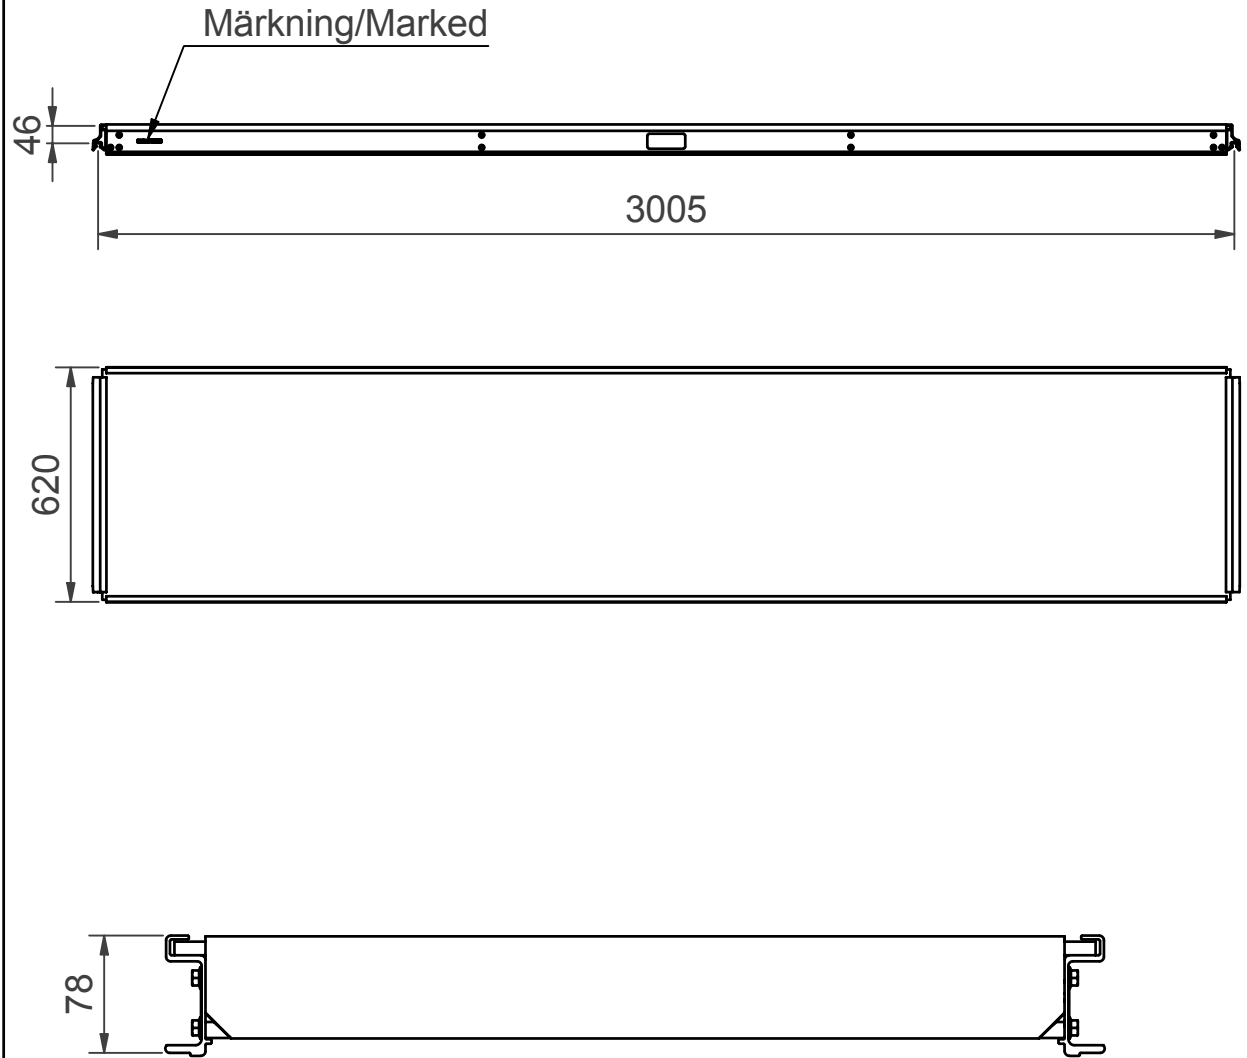

HAKI Ram

Plan PL 3050x620 AL

Decking unit PL 3050x620 AL

T-4081300

2008-09-26

Benämning / Kod Component / Code	Art. nr. Art. No.	Vikt Weight		
Plan PL 3050x620 AL	4081300	22,5 kg		

HAKI AB S-280 63 Sibbhult, Sweden. Tel. +46 44 494 00, Fax +46 44 494 70