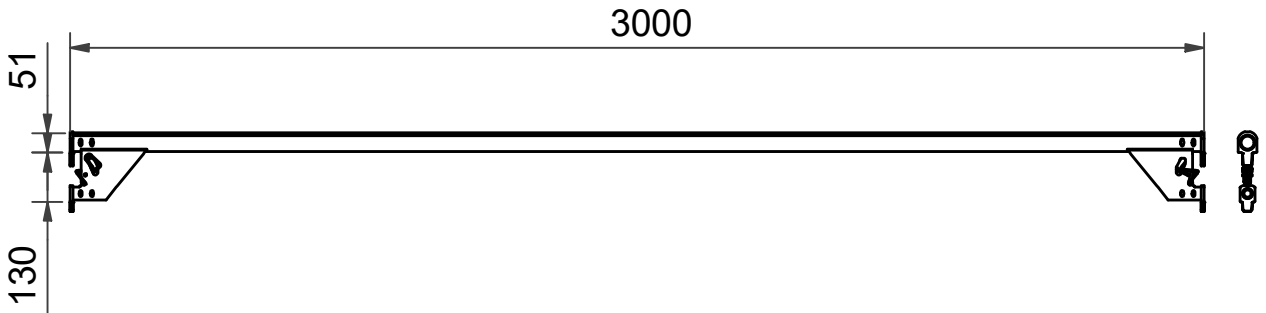

Enrörsbalk ERB 3050 AL
Single tube beam ERB 3050 AL

T-4022301

2015-11-10

Låsfjäder/
Spring lock catch
6130000

Benämning / Kod Component / Code	Art. nr. Art. No.	Vikt Weight
Enrörsbalk ERB 3050 AL Single tube beam ERB 3050 AL	4022301	6,2 kg