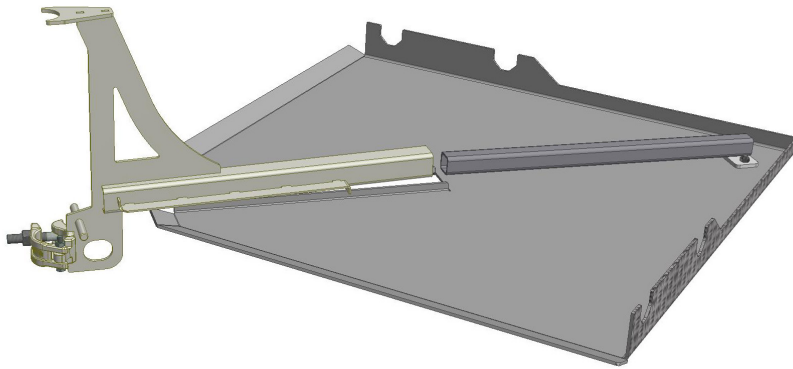

HAKI Hörnkonsol 460–690 mm

HAKI Hörnkonsol 460–690 mm är en justerbar konsol.

- En komponent
- Justerbart mellan 3-2 plank 690-460mm
- Kompatibel med både H-H och Krok
- Vikt: 13,9 kg
- Lastklass 3 (2 kN/m²)

OBS: Hörnkonsolen får ej monteras eller belastas utan att den vilar på intilliggande konsoler med inplankning på båda sidorna.

4. Lås Hörnkonsolen mot spiran.

Montage av 2-plank-hörna (från 3-plank)

5. Lås upp Hörnkonsolen från spiran.

9a.

9b. Vy från sidan

9. Sänk Hörnkonsolen på plats och säkerställ att urtagen i Hörnplåten gränslar de teleskopiska rören i Plankkonsolerna. Lås Hörnkonsolen.

Hopsättning av Hörnkonsol 460–690 mm

1. Hörnkonsolen levereras i två delar.

2. Lägg Hörnplåten uppochner på plant underlag.

3. För yterröret i Konsolen mot innerröret på Hörnplåten.

4. Vinkla upp Hörnplåtens innerrör så att det kan skjutas in i Konsolens yterrör.

5. För in innerröret i yterröret. Säkerställ att axeln i detta skede är under plåten.