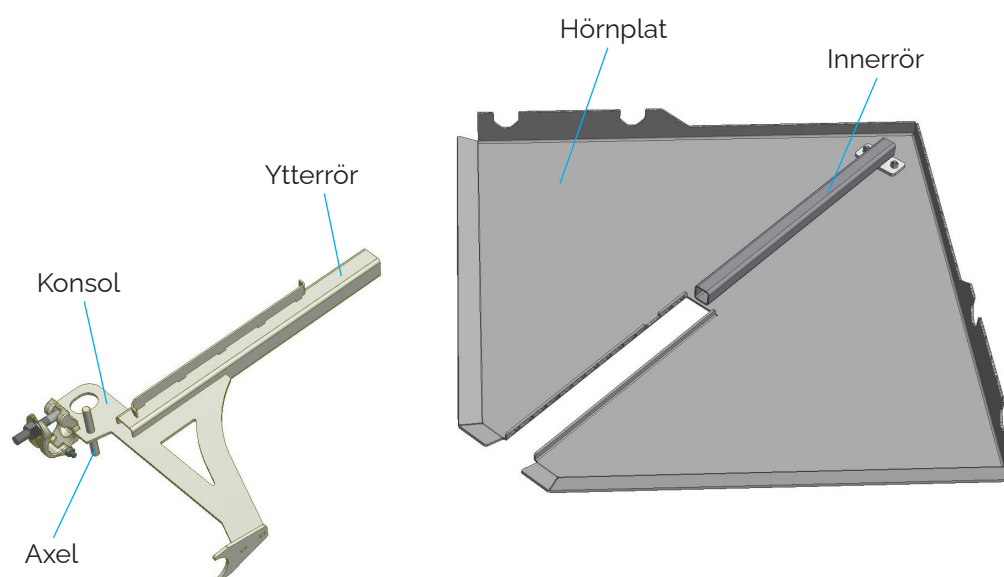

OBS: Hörnkonsolen får ej monteras eller belastas utan att den vilar på intilliggande konsoler med inplankning på båda sidorna.

4. Lås Hörnkonsolen mot spiran.

Montage av 2-plank-hörna (från 3-plank)

5. Lås upp Hörnkonsolen från spiran.

6. Höj Hörnkonsolen och lås den tillfälligt en bit upp på spiran.

7a.

7b.

7. Demontera de yttre plankorna och för in de teleskopiska rören i Plankkonsolerna.

8.

8. Skjut in Hörnplåten till dess innersta läge.

9a.

9b. Vy från sidan

9. Sänk Hörnkonsolen på plats och säkerställ att urtagen i Hörnplåten gränslar de teleskopiska rören i Plankkonsolerna. Lås Hörnkonsolen.

Hopsättning av Hörnkonsol 460–690 mm

1. Hörnkonsolen levereras i två delar.

2. Lägg Hörnplåten uppochner på plant underlag.

3. För yterröret i Konsolen mot innerröret på Hörnplåten.

4. Vinkla upp Hörnplåtens innerrör så att det kan skjutas in i Konsolens yterrör.

5. För in innerröret i yterröret. Säkerställ att axeln i detta skede är under plåten.