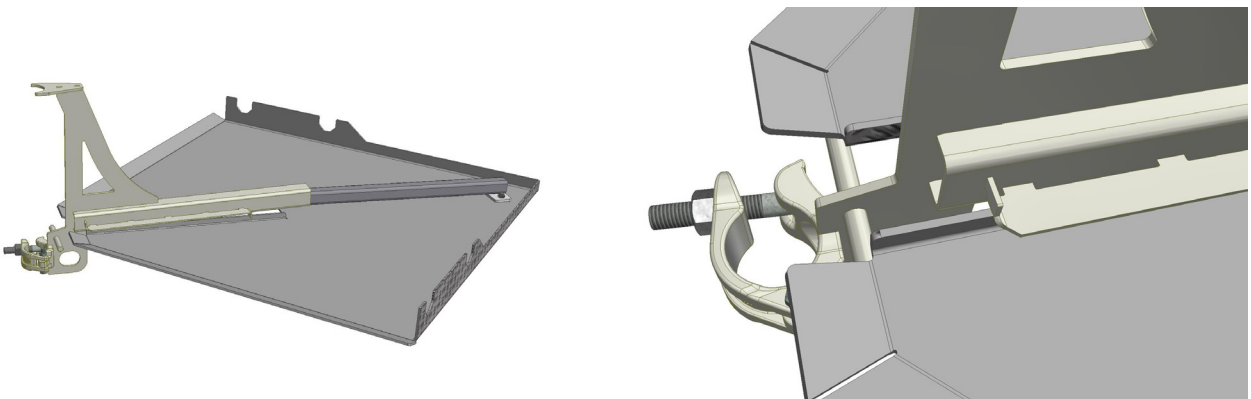

OBS: Hörnkonsolen får ej monteras eller belastas utan att den vilar på intilliggande konsoler med inplankning på båda sidorna.

4. Lås Hörnkonsolen mot spiran.

Montage av 2-plank-hörna (från 3-plank)

5. Lås upp Hörnkonsolen från spiran.

6. Höj Hörnkonsolen och lås den tillfälligt en bit upp på spiran.

7a.

7b.

7. Demontera de yttre plankorna och för in de teleskopiska rören i Plankkonsolerna.

8.

8. Skjut in Hörnplåten till dess innersta läge.

9a.

9b. Vy från sidan

9. Sänk Hörnkonsolen på plats och säkerställ att urtagen i Hörnplåten gränslar de teleskopiska rören i Plankkonsolerna. Lås Hörnkonsolen.

Hopsättning av Hörnkonsol 460–690 mm

1. Hörnkonsolen levereras i två delar.

2. Lägg Hörnplåten uppochner på plant underlag.

3. För yterröret i Konsolen mot innerröret på Hörnplåten.

4. Vinkla upp Hörnplåtens innerrör så att det kan skjutas in i Konsolens yterrör.

5. För in innerröret i yterröret. Säkerställ att axeln i detta skede är under plåten.