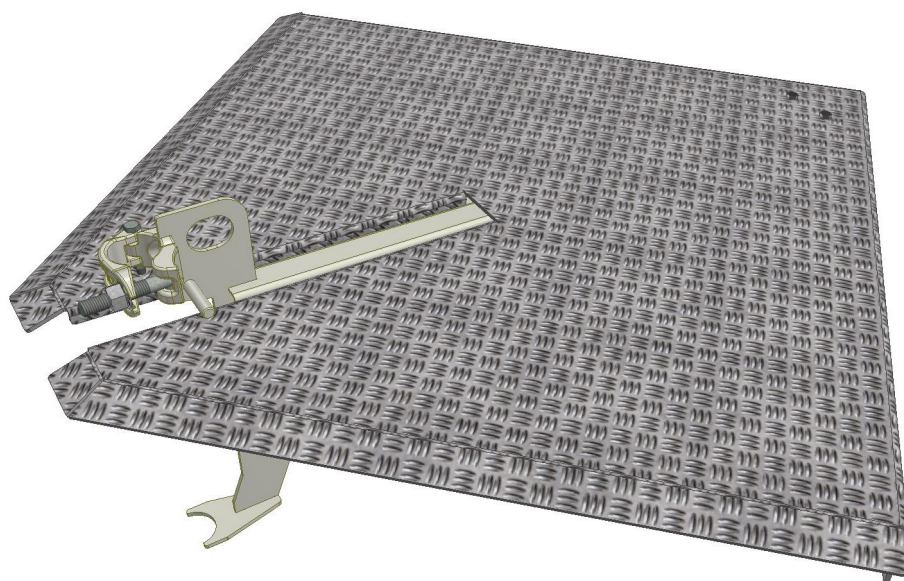

HAKI Hörnkonsol 460–690 mm

HAKI Hörnkonsol 460–690 mm är en justerbar konsol.

- En komponent
- Justerbart mellan 3-2 plank 690-460mm
- Kompatibel med både H-H och Krok
- Vikt: 13,9 kg
- Lastklass 3 (2 kN/m²)

Platsmontage av Hörnkonsol 460–690 mm

Montage på 3-plank-hörna

1. Öppna upp koppling.

2. För Hörnkonsolen mot spiran.

3. Sänk Hörnkonsolen på plats och säkerställ att urtagen i Hörnplåten gränslar de teleskopiska rören i Plank-konsolerna.

OBS: Hörnkonsolen får ej monteras eller belastas utan att den vilar på intilliggande konsoler med inplankning på båda sidorna.

4. Lås Hörnkonsolen mot spiran.

Montage av 2-plank-hörna (från 3-plank)

5. Lås upp Hörnkonsolen från spiran.

9a.

9b. Vy från sidan

9. Sänk Hörnkonsolen på plats och säkerställ att urtagen i Hörnplåten gränslar de teleskopiska rören i Plankkonsolerna. Lås Hörnkonsolen.

Hopsättning av Hörnkonsol 460–690 mm

1. Hörnkonsolen levereras i två delar.