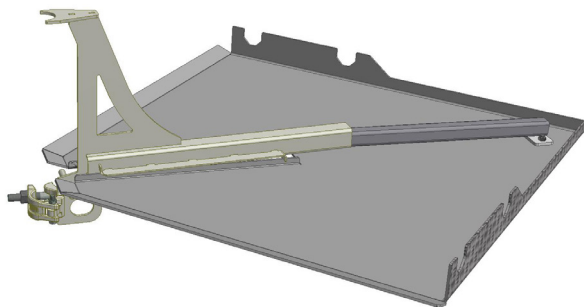

6a.

6b.

6c.

6d.

6. Skjut fram Konsolen så att den hamnar på rätt plats.