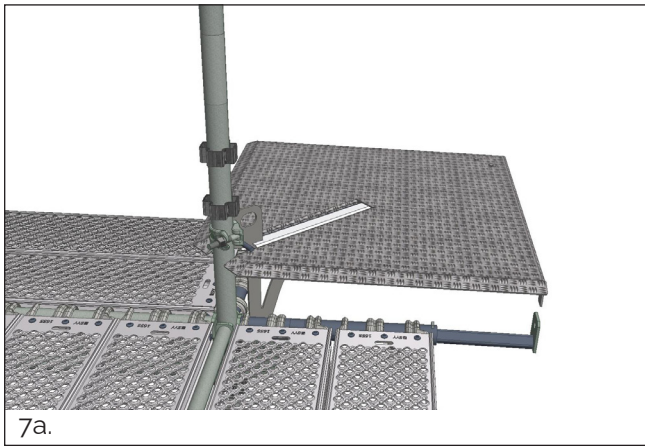

Platsmontage av Hörnkonsol 460–690 mm

Montage på 3-plank-hörna

1. Öppna upp koppling.

2. För Hörnkonsolen mot spiran.

3. Sänk Hörnkonsolen på plats och säkerställ att urtagen i Hörnplåten gränslar de teleskopiska rören i Plank-konsolerna.

OBS: Hörnkonsolen får ej monteras eller belastas utan att den vilar på intilliggande konsoler med inplankning på båda sidorna.

4. Lås Hörnkonsolen mot spiran.

Montage av 2-plank-hörna (från 3-plank)

5. Lås upp Hörnkonsolen från spiran.

6. Höj Hörnkonsolen och lås den tillfälligt en bit upp på spiran.

7a.

7b.

7. Demontera de yttre plankorna och för in de teleskopiska rören i Plankkonsolerna.

8.

8. Skjut in Hörnplåten till dess innersta läge.