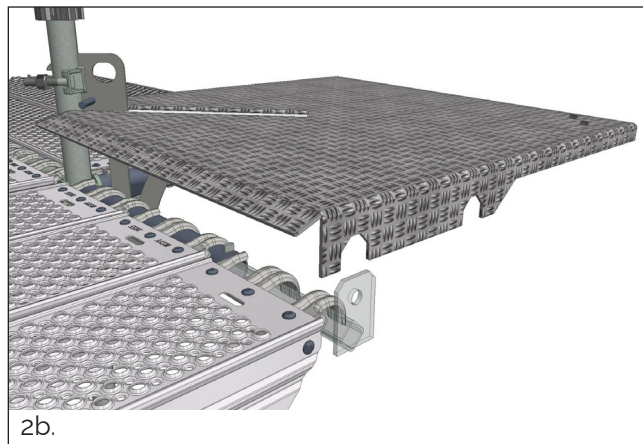

HAKI Hörnkonsol 460–690 mm

HAKI Hörnkonsol 460–690 mm är en justerbar konsol.

- En komponent
- Justerbart mellan 3-2 plank 690-460mm
- Kompatibel med både H-H och Krok
- Vikt: 13,9 kg
- Lastklass 3 (2 kN/m²)

Platsmontage av Hörnkonsol 460–690 mm

Montage på 3-plank-hörna

1. Öppna upp koppling.

2. För Hörnkonsolen mot spiran.

3. Sänk Hörnkonsolen på plats och säkerställ att urtagen i Hörnplåten gränslar de teleskopiska rören i Plank-konsolerna.

OBS: Hörnkonsolen får ej monteras eller belastas utan att den vilar på intilliggande konsoler med inplankning på båda sidorna.

4. Lås Hörnkonsolen mot spiran.

Montage av 2-plank-hörna (från 3-plank)

5. Lås upp Hörnkonsolen från spiran.

2. Lägg Hörnplåten uppochner på plant underlag.

3. För yterröret i Konsolen mot innerröret på Hörnplåten.

4. Vinkla upp Hörnplåtens innerrör så att det kan skjutas in i Konsolens yterrör.

5. För in innerröret i yterröret. Säkerställ att axeln i detta skede är under plåten.