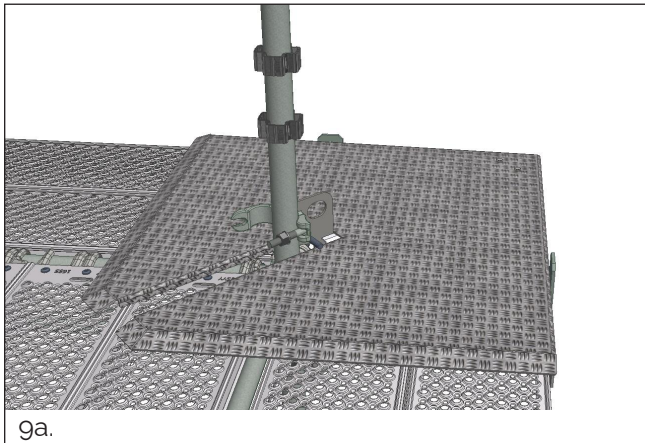

OBS: Hörnkonsolen får ej monteras eller belastas utan att den vilar på intilliggande konsoler med inplankning på båda sidorna.

4. Lås Hörnkonsolen mot spiran.

Montage av 2-plank-hörna (från 3-plank)

5. Lås upp Hörnkonsolen från spiran.

6. Höj Hörnkonsolen och lås den tillfälligt en bit upp på spiran.

7a.

7b.

7. Demontera de yttre plankorna och för in de teleskopiska rören i Plankkonsolerna.

8.

8. Skjut in Hörnplåten till dess innersta läge.

9a.

9b. Vy från sidan

9. Sänk Hörnkonsolen på plats och säkerställ att urtagen i Hörnplåten gränslar de teleskopiska rören i Plankkonsolerna. Lås Hörnkonsolen.

Hopsättning av Hörnkonsol 460–690 mm

1. Hörnkonsolen levereras i två delar.

2. Lägg Hörnplåten uppochner på plant underlag.

3. För yterröret i Konsolen mot innerröret på Hörnplåten.

4. Vinkla upp Hörnplåtens innerrör så att det kan skjutas in i Konsolens yterrör.

5. För in innerröret i yterröret. Säkerställ att axeln i detta skede är under plåten.