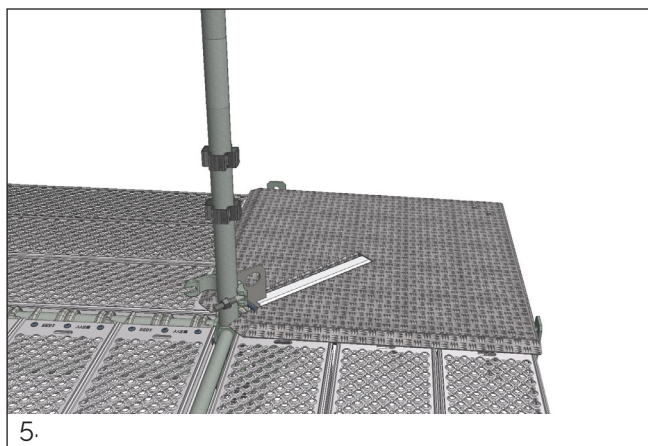

HAKI Hörnkonsol 460–690 mm

HAKI Hörnkonsol 460–690 mm är en justerbar konsol.

- En komponent
- Justerbart mellan 3-2 plank 690-460mm
- Kompatibel med både H-H och Krok
- Vikt: 13,9 kg
- Lastklass 3 (2 kN/m²)

Platsmontage av Hörnkonsol 460–690 mm

Montage på 3-plank-hörna

1. Öppna upp koppling.

2. För Hörnkonsolen mot spiran.

3. Sänk Hörnkonsolen på plats och säkerställ att urtagen i Hörnplåten gränslar de teleskopiska rören i Plank-konsolerna.

OBS: Hörnkonsolen får ej monteras eller belastas utan att den vilar på intilliggande konsoler med inplankning på båda sidorna.

4. Lås Hörnkonsolen mot spiran.

Montage av 2-plank-hörna (från 3-plank)

5. Lås upp Hörnkonsolen från spiran.