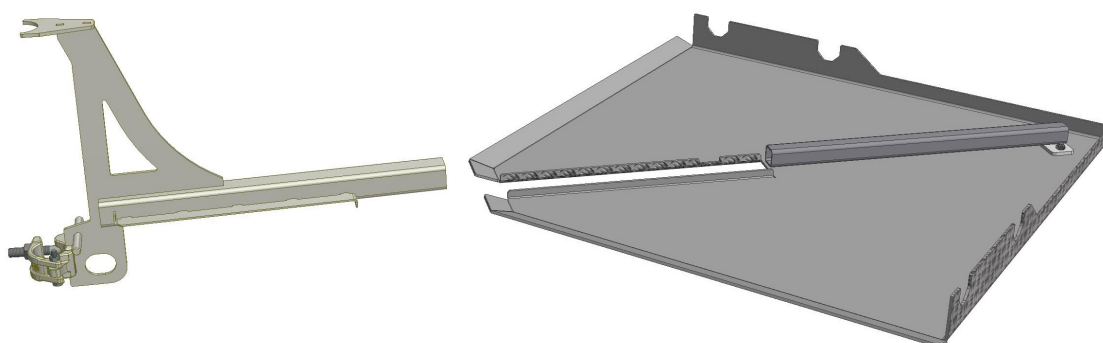

OBS: Hörnkonsolen får ej monteras eller belastas utan att den vilar på intilliggande konsoler med inplankning på båda sidorna.

4. Lås Hörnkonsolen mot spiran.

Montage av 2-plank-hörna (från 3-plank)

5. Lås upp Hörnkonsolen från spiran.

6. Höj Hörnkonsolen och lås den tillfälligt en bit upp på spiran.

7a.

7b.

7. Demontera de yttre plankorna och för in de teleskopiska rören i Plankkonsolerna.

8.

8. Skjut in Hörnplåten till dess innersta läge.

9a.

9b. Vy från sidan

9. Sänk Hörnkonsolen på plats och säkerställ att urtagen i Hörnplåten gränslar de teleskopiska rören i Plankkonsolerna. Lås Hörnkonsolen.

Hopsättning av Hörnkonsol 460–690 mm

1. Hörnkonsolen levereras i två delar.

2. Lägg Hörnplåten uppochner på plant underlag.

3. För yterröret i Konsolen mot innerröret på Hörnplåten.

4. Vinkla upp Hörnplåtens innerrör så att det kan skjutas in i Konsolens yterrör.

5. För in innerröret i yterröret. Säkerställ att axeln i detta skede är under plåten.