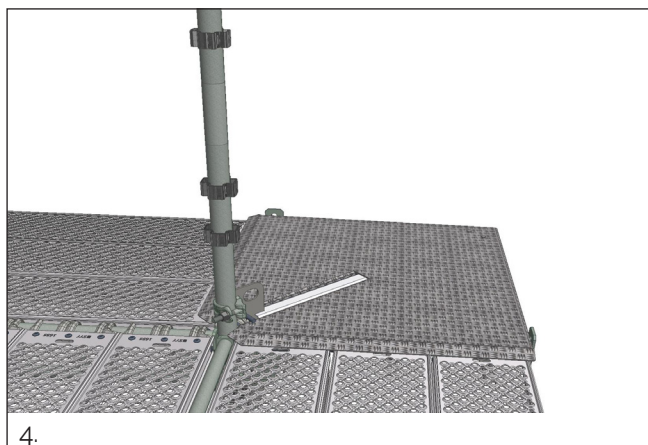

HAKI Hörnkonsol 460–690 mm

HAKI Hörnkonsol 460–690 mm är en justerbar konsol.

- En komponent
- Justerbart mellan 3-2 plank 690-460mm
- Kompatibel med både H-H och Krok
- Vikt: 13,9 kg
- Lastklass 3 (2 kN/m²)

Platsmontage av Hörnkonsol 460–690 mm

Montage på 3-plank-hörna

1. Öppna upp koppling.

2. För Hörnkonsolen mot spiran.

3. Sänk Hörnkonsolen på plats och säkerställ att urtagen i Hörnplåten gränslar de teleskopiska rören i Plank-konsolerna.

OBS: Hörnkonsolen får ej monteras eller belastas utan att den vilar på intilliggande konsoler med inplankning på båda sidorna.

4. Lås Hörnkonsolen mot spiran.

Montage av 2-plank-hörna (från 3-plank)

5. Lås upp Hörnkonsolen från spiran.