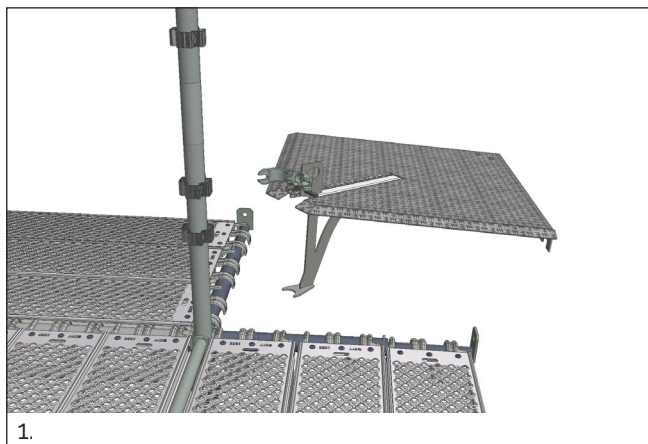

HAKI Hörnkonsol 460–690 mm

HAKI Hörnkonsol 460–690 mm är en justerbar konsol.

- En komponent
- Justerbart mellan 3-2 plank 690-460mm
- Kompatibel med både H-H och Krok
- Vikt: 13,9 kg
- Lastklass 3 (2 kN/m²)

Platsmontage av Hörnkonsol 460–690 mm

Montage på 3-plank-hörna

1. Öppna upp koppling.

2. För Hörnkonsolen mot spiran.

3. Sänk Hörnkonsolen på plats och säkerställ att urtagen i Hörnplåten gränslar de teleskopiska rören i Plank-konsolerna.

OBS: Hörnkonsolen får ej monteras eller belastas utan att den vilar på intilliggande konsoler med inplankning på båda sidorna.

4. Lås Hörnkonsolen mot spiran.

Montage av 2-plank-hörna (från 3-plank)

5. Lås upp Hörnkonsolen från spiran.

2. Lägg Hörnplåten uppochner på plant underlag.

3. För yterröret i Konsolen mot innerröret på Hörnplåten.

4. Vinkla upp Hörnplåtens innerrör så att det kan skjutas in i Konsolens yterrör.

5. För in innerröret i yterröret. Säkerställ att axeln i detta skede är under plåten.