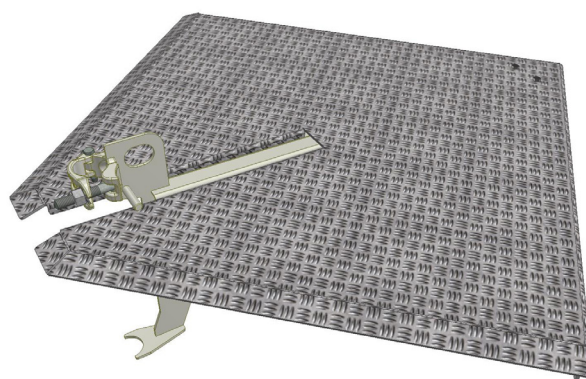

6a.

6b.

6c.

6d.

6. Skjut fram Konsolen så att den hamnar på rätt plats.