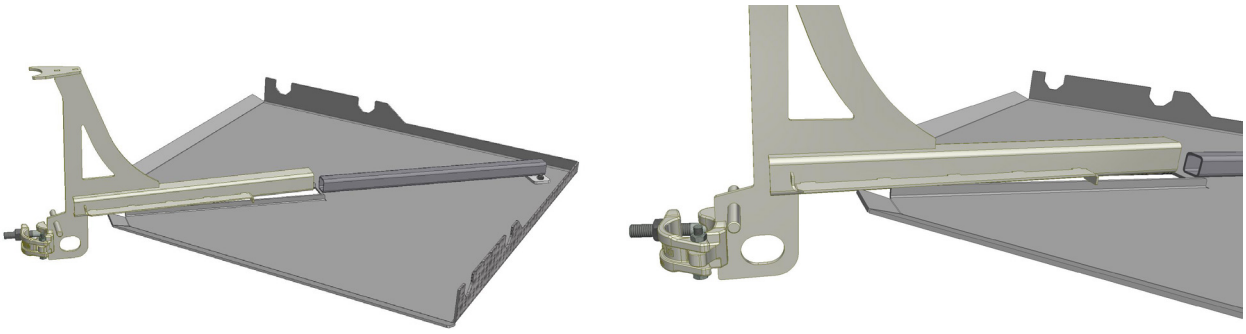

HAKI Hörnkonsol 460–690 mm

HAKI Hörnkonsol 460–690 mm är en justerbar konsol.

- En komponent
- Justerbart mellan 3-2 plank 690-460mm
- Kompatibel med både H-H och Krok
- Vikt: 13,9 kg
- Lastklass 3 (2 kN/m²)

OBS: Hörnkonsolen får ej monteras eller belastas utan att den vilar på intilliggande konsoler med inplankning på båda sidorna.

4. Lås Hörnkonsolen mot spiran.

Montage av 2-plank-hörna (från 3-plank)

5. Lås upp Hörnkonsolen från spiran.

9a.

9b. Vy från sidan

9. Sänk Hörnkonsolen på plats och säkerställ att urtagen i Hörnplåten gränslar de teleskopiska rören i Plankkonsolerna. Lås Hörnkonsolen.

Hopsättning av Hörnkonsol 460–690 mm

1. Hörnkonsolen levereras i två delar.

2. Lägg Hörnplåten uppochner på plant underlag.

3. För yterröret i Konsolen mot innerröret på Hörnplåten.

4. Vinkla upp Hörnplåtens innerrör så att det kan skjutas in i Konsolens yterrör.

5. För in innerröret i yterröret. Säkerställ att axeln i detta skede är under plåten.