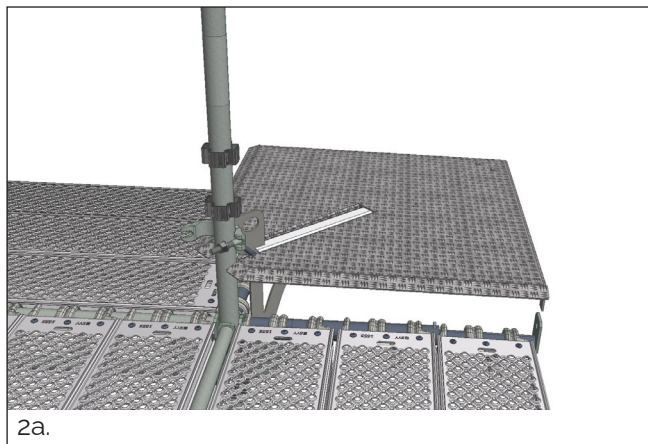

HAKI Hörnkonsol 460–690 mm

HAKI Hörnkonsol 460–690 mm är en justerbar konsol.

- En komponent
- Justerbart mellan 3-2 plank 690-460mm
- Kompatibel med både H-H och Krok
- Vikt: 13,9 kg
- Lastklass 3 (2 kN/m²)

Platsmontage av Hörnkonsol 460–690 mm

Montage på 3-plank-hörna

1. Öppna upp koppling.

2. För Hörnkonsolen mot spiran.

3. Sänk Hörnkonsolen på plats och säkerställ att urtagen i Hörnplåten gränslar de teleskopiska rören i Plank-konsolerna.

OBS: Hörnkonsolen får ej monteras eller belastas utan att den vilar på intilliggande konsoler med inplankning på båda sidorna.

4. Lås Hörnkonsolen mot spiran.

Montage av 2-plank-hörna (från 3-plank)

5. Lås upp Hörnkonsolen från spiran.

2. Lägg Hörnplåten uppochner på plant underlag.

3. För yterröret i Konsolen mot innerröret på Hörnplåten.

4. Vinkla upp Hörnplåtens innerrör så att det kan skjutas in i Konsolens yterrör.

5. För in innerröret i yterröret. Säkerställ att axeln i detta skede är under plåten.