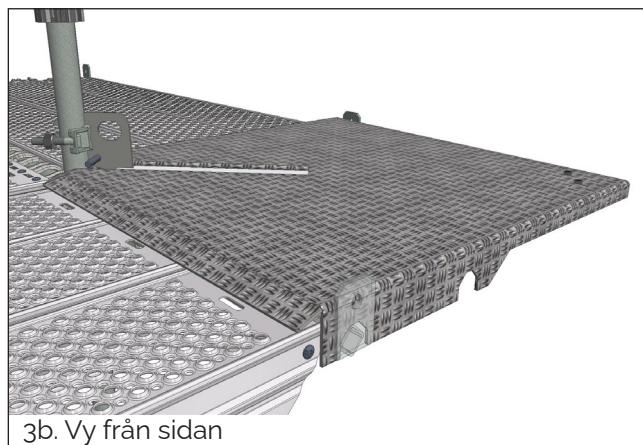

HAKI Hörnkonsol 460–690 mm

HAKI Hörnkonsol 460–690 mm är en justerbar konsol.

- En komponent
- Justerbart mellan 3-2 plank 690-460mm
- Kompatibel med både H-H och Krok
- Vikt: 13,9 kg
- Lastklass 3 (2 kN/m²)

Platsmontage av Hörnkonsol 460–690 mm

Montage på 3-plank-hörna

1. Öppna upp koppling.

2. För Hörnkonsolen mot spiran.

3. Sänk Hörnkonsolen på plats och säkerställ att urtagen i Hörnplåten gränslar de teleskopiska rören i Plank-konsolerna.

OBS: Hörnkonsolen får ej monteras eller belastas utan att den vilar på intilliggande konsoler med inplankning på båda sidorna.

4. Lås Hörnkonsolen mot spiran.

Montage av 2-plank-hörna (från 3-plank)

5. Lås upp Hörnkonsolen från spiran.