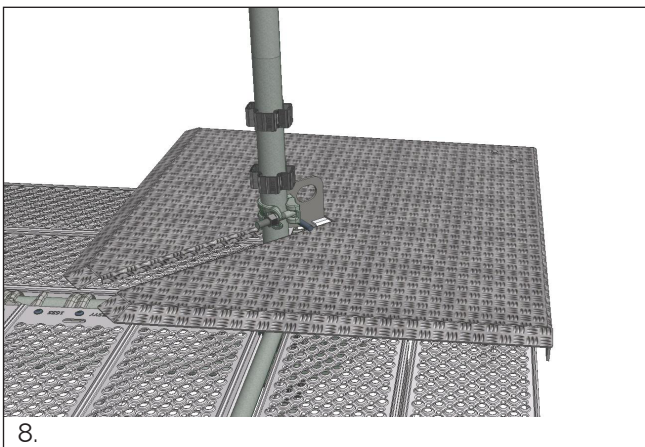

OBS: Hörnkonsolen får ej monteras eller belastas utan att den vilar på intilliggande konsoler med inplankning på båda sidorna.

4. Lås Hörnkonsolen mot spiran.

Montage av 2-plank-hörna (från 3-plank)

5. Lås upp Hörnkonsolen från spiran.

6. Höj Hörnkonsolen och lås den tillfälligt en bit upp på spiran.

7a.

7b.

7. Demontera de yttre plankorna och för in de teleskopiska rören i Plankkonsolerna.

8.

8. Skjut in Hörnplåten till dess innersta läge.

9a.

9b. Vy från sidan

9. Sänk Hörnkonsolen på plats och säkerställ att urtagen i Hörnplåten gränslar de teleskopiska rören i Plankkonsolerna. Lås Hörnkonsolen.

Hopsättning av Hörnkonsol 460–690 mm

1. Hörnkonsolen levereras i två delar.

2. Lägg Hörnplåten uppochner på plant underlag.

3. För yterröret i Konsolen mot innerröret på Hörnplåten.

4. Vinkla upp Hörnplåtens innerrör så att det kan skjutas in i Konsolens yterrör.

5. För in innerröret i yterröret. Säkerställ att axeln i detta skede är under plåten.