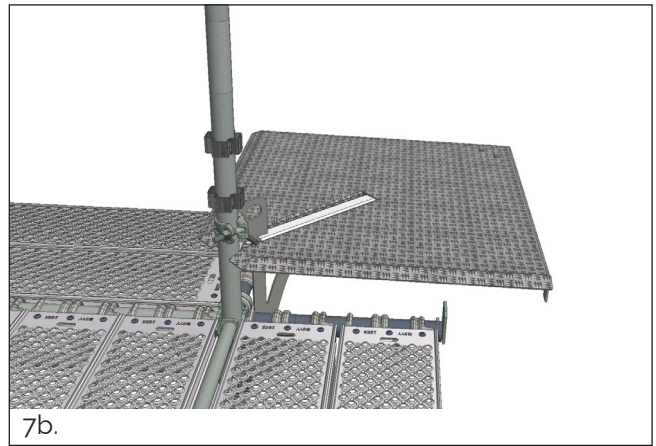

HAKI Hörnkonsol 460–690 mm

HAKI Hörnkonsol 460–690 mm är en justerbar konsol.

- En komponent
- Justerbart mellan 3-2 plank 690-460mm
- Kompatibel med både H-H och Krok
- Vikt: 13,9 kg
- Lastklass 3 (2 kN/m²)

Platsmontage av Hörnkonsol 460–690 mm

Montage på 3-plank-hörna

1. Öppna upp koppling.

2. För Hörnkonsolen mot spiran.

3. Sänk Hörnkonsolen på plats och säkerställ att urtagen i Hörnplåten gränslar de teleskopiska rören i Plank-konsolerna.

OBS: Hörnkonsolen får ej monteras eller belastas utan att den vilar på intilliggande konsoler med inplankning på båda sidorna.

4. Lås Hörnkonsolen mot spiran.

Montage av 2-plank-hörna (från 3-plank)

5. Lås upp Hörnkonsolen från spiran.

6. Höj Hörnkonsolen och lås den tillfälligt en bit upp på spiran.

7a.

7b.

7. Demontera de yttre plankorna och för in de teleskopiska rören i Plankkonsolerna.

8.

8. Skjut in Hörnplåten till dess innersta läge.