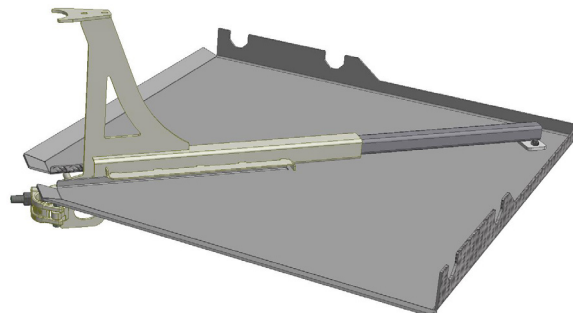

6a.

6b.

6c.

6d.

6. Skjut fram Konsolen så att den hamnar på rätt plats.