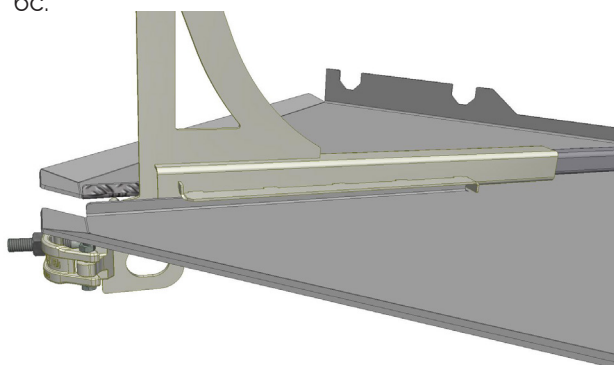

6a.

6b.

6c.

6d.

6. Skjut fram Konsolen så att den hamnar på rätt plats.