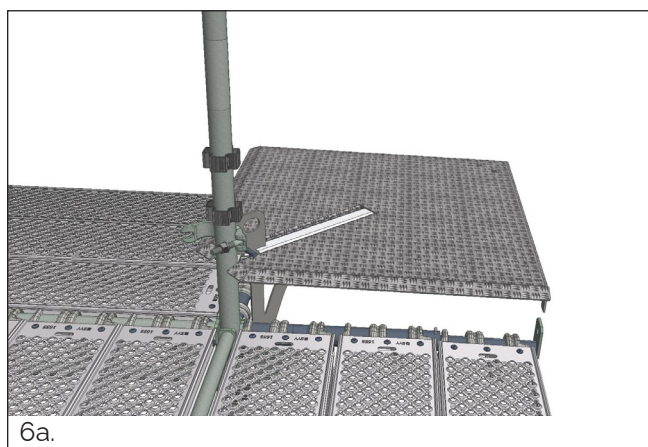

Platsmontage av Hörnkonsol 460–690 mm

Montage på 3-plank-hörna

1. Öppna upp koppling.

2. För Hörnkonsolen mot spiran.

3. Sänk Hörnkonsolen på plats och säkerställ att urtagen i Hörnplåten gränslar de teleskopiska rören i Plank-konsolerna.

OBS: Hörnkonsolen får ej monteras eller belastas utan att den vilar på intilliggande konsoler med inplankning på båda sidorna.

4. Lås Hörnkonsolen mot spiran.

Montage av 2-plank-hörna (från 3-plank)

5. Lås upp Hörnkonsolen från spiran.

6. Höj Hörnkonsolen och lås den tillfälligt en bit upp på spiran.

7a.

7b.

7. Demontera de yttre plankorna och för in de teleskopiska rören i Plankkonsolerna.

8.

8. Skjut in Hörnplåten till dess innersta läge.