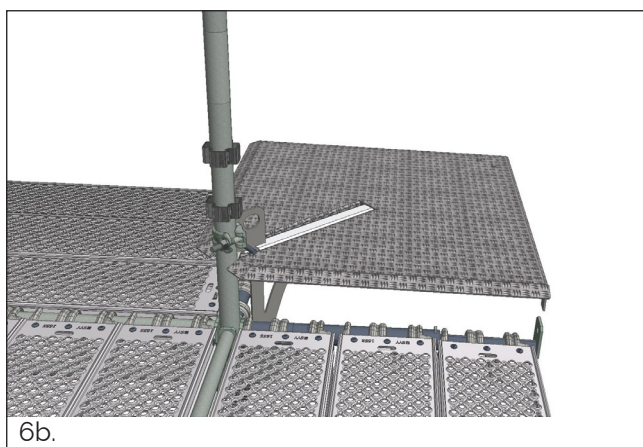

Platsmontage av Hörnkonsol 460–690 mm

Montage på 3-plank-hörna

1. Öppna upp koppling.

2. För Hörnkonsolen mot spiran.

3. Sänk Hörnkonsolen på plats och säkerställ att urtagen i Hörnplåten gränslar de teleskopiska rören i Plank-konsolerna.

OBS: Hörnkonsolen får ej monteras eller belastas utan att den vilar på intilliggande konsoler med inplankning på båda sidorna.

4. Lås Hörnkonsolen mot spiran.

Montage av 2-plank-hörna (från 3-plank)

5. Lås upp Hörnkonsolen från spiran.

6. Höj Hörnkonsolen och lås den tillfälligt en bit upp på spiran.

7a.

7b.

7. Demontera de yttre plankorna och för in de teleskopiska rören i Plankkonsolerna.

8.

8. Skjut in Hörnplåten till dess innersta läge.