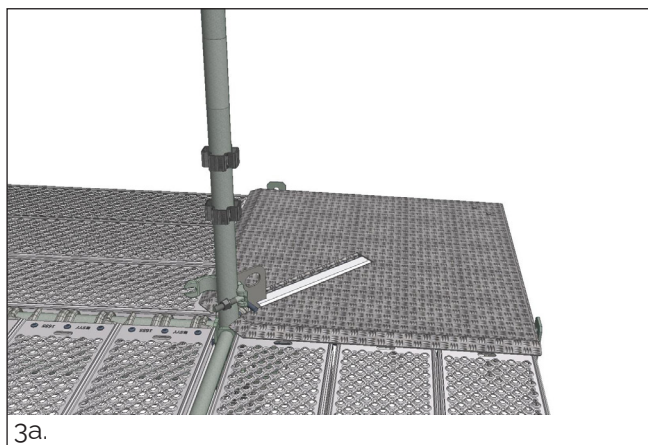

HAKI Hörnkonsol 460–690 mm

HAKI Hörnkonsol 460–690 mm är en justerbar konsol.

- En komponent
- Justerbart mellan 3-2 plank 690-460mm
- Kompatibel med både H-H och Krok
- Vikt: 13,9 kg
- Lastklass 3 (2 kN/m²)

Platsmontage av Hörnkonsol 460–690 mm

Montage på 3-plank-hörna

1. Öppna upp koppling.

2. För Hörnkonsolen mot spiran.

3. Sänk Hörnkonsolen på plats och säkerställ att urtagen i Hörnplåten gränslar de teleskopiska rören i Plank-konsolerna.

OBS: Hörnkonsolen får ej monteras eller belastas utan att den vilar på intilliggande konsoler med inplankning på båda sidorna.

4. Lås Hörnkonsolen mot spiran.

Montage av 2-plank-hörna (från 3-plank)

5. Lås upp Hörnkonsolen från spiran.