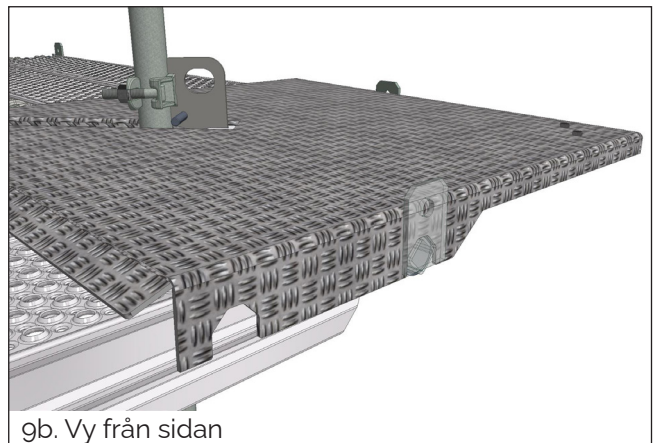

OBS: Hörnkonsolen får ej monteras eller belastas utan att den vilar på intilliggande konsoler med inplankning på båda sidorna.

4. Lås Hörnkonsolen mot spiran.

Montage av 2-plank-hörna (från 3-plank)

5. Lås upp Hörnkonsolen från spiran.

6. Höj Hörnkonsolen och lås den tillfälligt en bit upp på spiran.

7a.

7b.

7. Demontera de yttre plankorna och för in de teleskopiska rören i Plankkonsolerna.

8.

8. Skjut in Hörnplåten till dess innersta läge.

9a.

9b. Vy från sidan

9. Sänk Hörnkonsolen på plats och säkerställ att urtagen i Hörnplåten gränslar de teleskopiska rören i Plankkonsolerna. Lås Hörnkonsolen.

Hopsättning av Hörnkonsol 460–690 mm

1. Hörnkonsolen levereras i två delar.